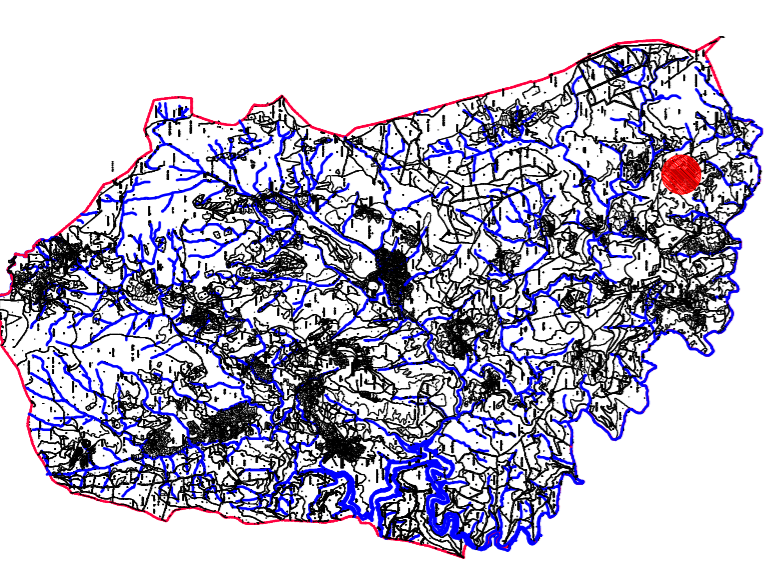

Parroquia de Parste (Santa Maria)

DOCUMENTO PARA APROBACION DEFINITIVA	CONCELLO DE AVION
EQUIPO REDACTOR: Arquitectos: Manuel Bogaño Carde Luis Pérez de Azañeano	Proxecto: Plano: Proprietario: Empregoamento: Ayuntamiento de Avión. (Ourense J.)
Representante equipo redactor: Manuel Bogaño Carde	Escala: 1/2.000 Data: Maio de 2007 Plano N.º: O.Rural-12
PLAN XERAL DE ORDENACION MUNICIPAL ORDENACION DO SOLO RURAL. Rubillón.